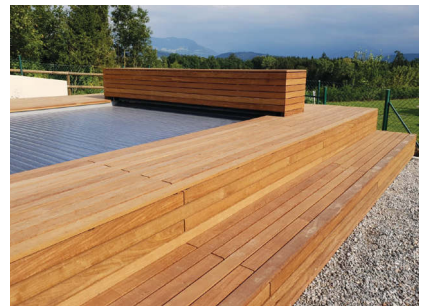

POOLDECK

JUNG, ESCHENBACH

BAUJAHR: 2018

ARCHITEKTUR:
HOLZART:

Schärli Architekten AG, 6000 Luzern 6
Ipé

ADRESSE:

EFG Urban & Pirmin Jung, Waldhusstrasse 40, 6274 Eschenbach

Persönlich. Erfahren. Ideenreich.